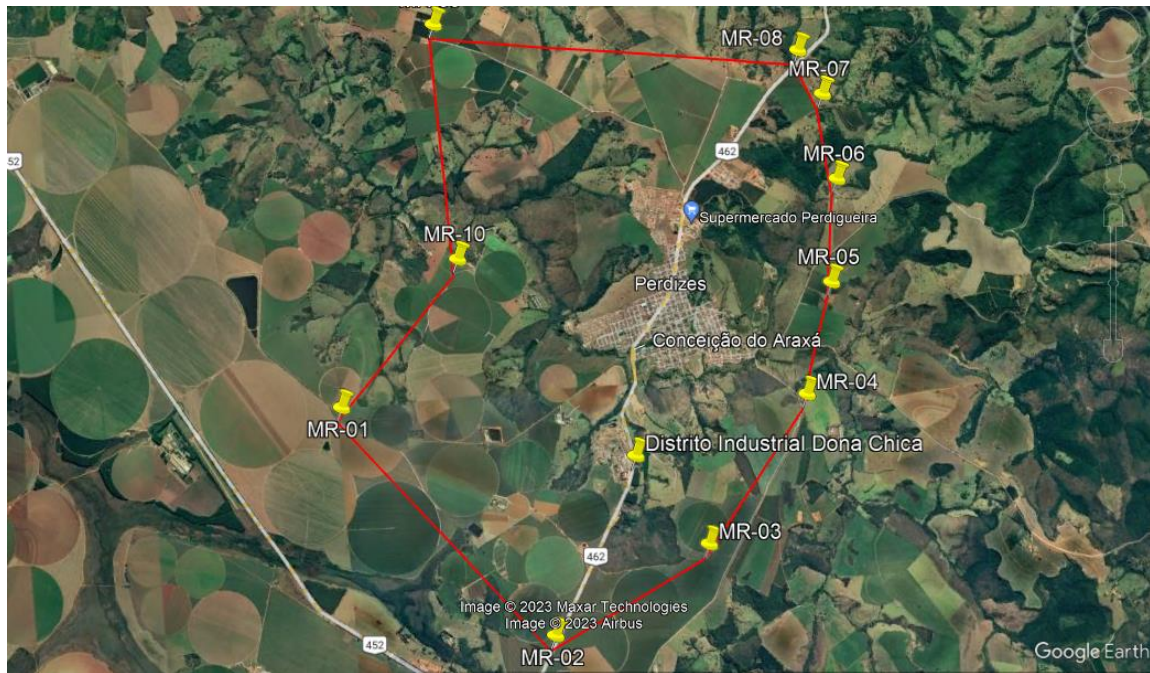

Anexo IV

Localização – Distrito Industrial Dona Chica

LATITUDE: 19°22'6.76"S

LONGITUDE: 47°18'8.67"O